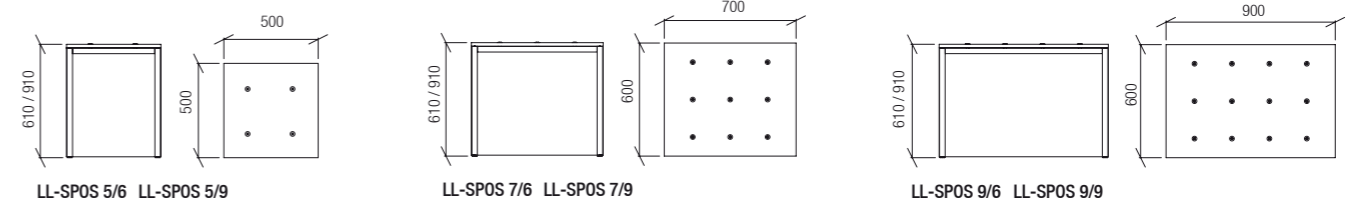

LL-SPOS colonne de présentation:
Structure du cadre en acier époxy noir, (blanc sur demande), Habillage et paroi arrière empilable en dérivé de bois peint, disponible dans décors différents, inclus inserts P.O.S., disponible dans diverses tailles.

LL-SPOS display stand:
basic construction made of black powder-coated steel (white on request), cover and rear panel made of coated derived timber product, available in different decorative surfaces, including P.O.S.-bolts. Available in different dimensions.

- 01** LL-SPOS 5/6
500 x 610 x 500 mm M2/00.25.06.01 **417,00 €**
- 02** LL-SPOS 5/9
500 x 910 x 500 mm M2/00.25.09.01 **442,00 €**
- 03** LL-SPOS 7/6
700 x 610 x 600 mm M2/00.25.06.02 **504,00 €**
- 04** LL-SPOS 7/9
700 x 910 x 600 mm M2/00.25.09.02 **527,00 €**
- 05** LL-SPOS 9/6
900 x 610 x 600 mm M2/00.25.06.03 **574,00 €**
- 06** LL-SPOS 9/9
900 x 910 x 600 mm M2/00.25.09.03 **603,00 €**