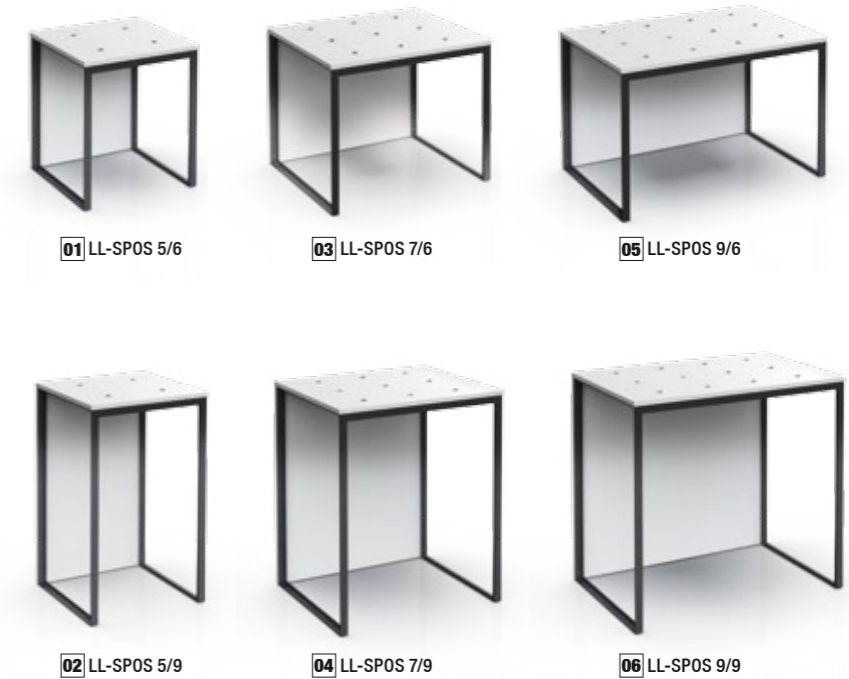

LL-SPOS colonne de présentation:
Structure du cadre en acier époxy noir, (blanc sur demande), Habillage et paroi arrière empilable en dérivé de bois peint, disponible dans décors différents, inclus inserts P.O.S., disponible dans diverses tailles.

LL-SPOS display stand:
basic construction made of black powder-coated steel (white on request), cover and rear panel made of coated derived timber product, available in different decorative surfaces, including P.O.S.-bolts. Available in different dimensions.

- 01** LL-SPOS 5/6
500 x 610 x 500 mm M2/00.25.06.01 **417,00 €**
- 02** LL-SPOS 5/9
500 x 910 x 500 mm M2/00.25.09.01 **442,00 €**
- 03** LL-SPOS 7/6
700 x 610 x 600 mm M2/00.25.06.02 **504,00 €**
- 04** LL-SPOS 7/9
700 x 910 x 600 mm M2/00.25.09.02 **527,00 €**
- 05** LL-SPOS 9/6
900 x 610 x 600 mm M2/00.25.06.03 **574,00 €**
- 06** LL-SPOS 9/9
900 x 910 x 600 mm M2/00.25.09.03 **603,00 €**

LL-P.O.S. BLOX & P.O.S. STEPS COLONNES DE PRÉSENTATION DISPLAY STANDS

Mettez votre marchandise sous les yeux du public avec LL-P.O.S. BLOX & P.O.S. STEPS. Avec les accessoires P.O.S., les plates-formes permettent de diversifier la conception des vitrines et des magasins. Elles sont disponibles en différentes tailles et matériaux.